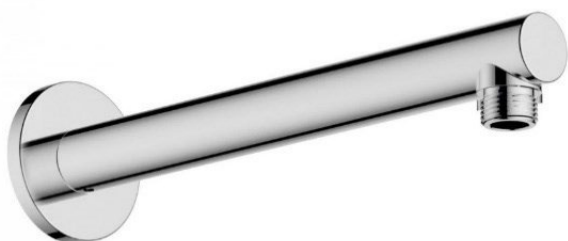

- Umývatko klasické Ideal Standard s otvorem Connect Cube 40x36 cm bílá

- WC závěsné Artceram- File 2.0 rimless 52x37 cm bílá lesk, ARTCERAM FILE 2.0 WC sedátko slim, SoftClose

- Zástěna sprchová dveře sklo Ronal TOP-line S Jednodílné posuvné dveře s pevnou stěnou v rovině 1600x2000 mm aluchrom/čiré AQ

- HANSGROHE VERNIS BLEND umyvadlová stojánková baterie, s odtokovou soupravou, EcoSmart, chrom

- HANSGROHE VERNIS BLEND vanová podomítková baterie, s přepínačem, chrom, HANSGROHE IBOX UNIVERSAL základní těleso

- HANSGROHE VERNIS BLEND 200 1JET horní sprcha pr. 205 mm, EcoSmart, chrom

- HANSGROHE VERNIS BLEND sprchové rameno 240 mm, nástěnné, chrom

- HANSGROHE VERNIS BLEND 100 VARIO 2JET sprchová souprava 3-dílná, ruční sprcha pr. 100 mm, 2 proudy, hadice, držák, EcoSmart, chrom

- HANSGROHE FIXFIT přípojka hadice bez zpětného ventilu, chrom

Vytápění

- ocelové deskové radiátory – barva bílá vč. termostatické hlavice

- koupelny – otopné žebříky – barva bílá vč. termostatické hlavice, elektrické podlahové vytápění vč. otočného regulátoru