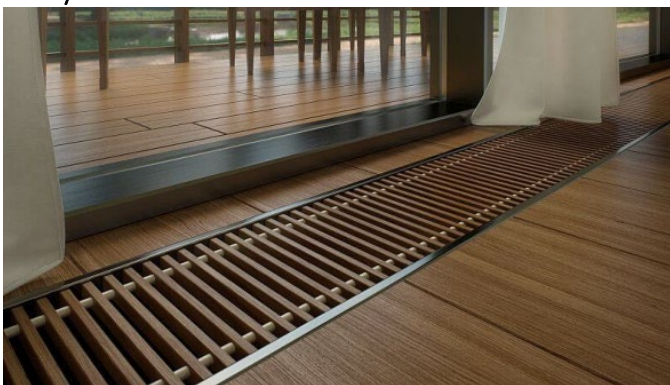

Vzduchotechnické zařízení

- Samočinný stěnový průvětrník
- Stropní ventilátory v soc. zařízení
- Provedena příprava pro napojení digestoře

Další vybavení

- měření spotřeby teplé a studené vody umístěny v instalační šachtě bytu
- měření spotřeby tepla – kalorimetry osazeny v patrových rozvaděčích umístěných ve společných prostorách.
- kuchyně- připraveny elektrické vývody NN pro zásuvkové a světelné okruhy (s dostatečnou délkovou kabelovou rezervou)
- rozvody odpadu budou vyvedeny a zazátkovány v líci zdiva, přívody SV a TUV budou vyvedeny a ukončeny na líci zdiva
- koupelna a WC – odsávání dle projektové dokumentace